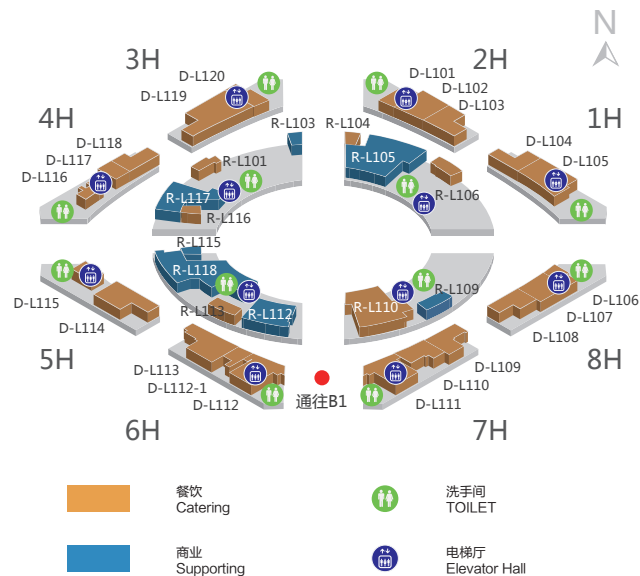

- 家有好面
  Gourmet Noodle House
- D-L120
- 中式面条
  Chinese style noodles