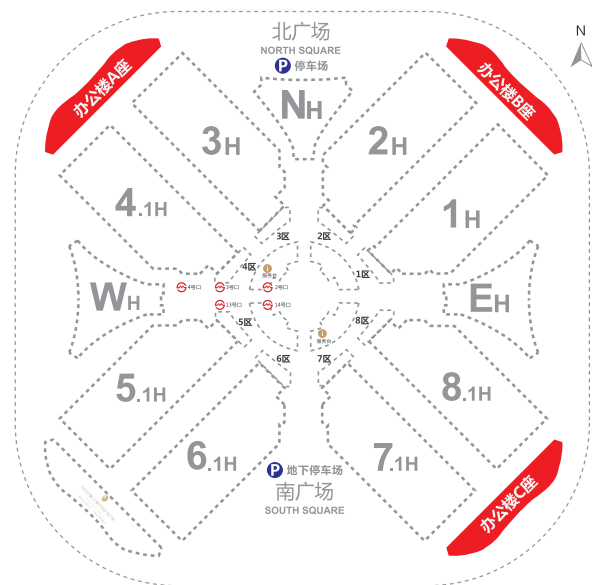

R-L403-11

中式快餐
Chinese fast food

咪吃面
Goody Goody Noodle House

R-L403-15

中式快餐
Chinese fast food

水果爱找茬
UT

R-L403-16

饮品
Drinks

严小胖
Yan Xiao Pang

R-L403-05

中式快餐
Chinese fast food

- 餐饮
Catering
- 商业
Supporting
- 洗手间
TOILET
- 电梯厅
Elevator Hall

4-7F

商业 Supporting

- 悦影汇
We in love together
- 圆楼6F、7F
- 电影院
Cinema

办公楼餐饮 超市导览

- 大味来
DeLi Come
- A座负1层
- 中式快餐
Chinese fast food

- 全家
FamilyMart
- B座1层
- 便利店
Convenient store

- 瑞幸咖啡
Luckin Coffee
- B座1层
- 休闲咖啡
Coffee

- 喜士多
C-STORE
- A座1层
- 便利店
Convenient store

- 珍鼎
Tripod
- B座负1层
- 中式快餐
Chinese fast food

- 漫猫
Maancat Coffee
- A座1层
- 休闲咖啡
Coffee

- 中国银行
Bank of China
- C座1层
- 银行
Bank

- 建设银行自助银行
China Construction Bank (ATM)
- A座1层
- 银行
Bank