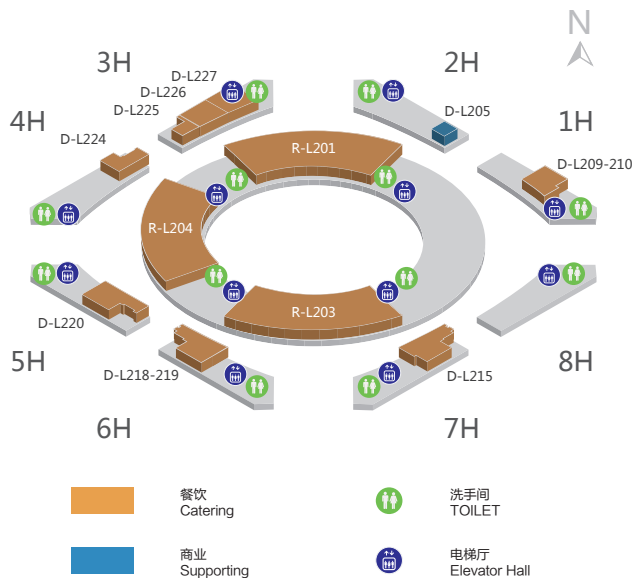

建设银行
China Construction Bank
R-L115
R-L118
银行
Bank

荣泰
ROTAI
R-L117
家用电器
Household appliances

B1、1F

商业 Supporting

热唯国际进口超市
RE&WE
R-B101-106
超市
Supermarket

安吉物流
An Ji Express
R-L105
物流
Logistics

顺丰速运
SF Express
R-L109
物流
Logistics