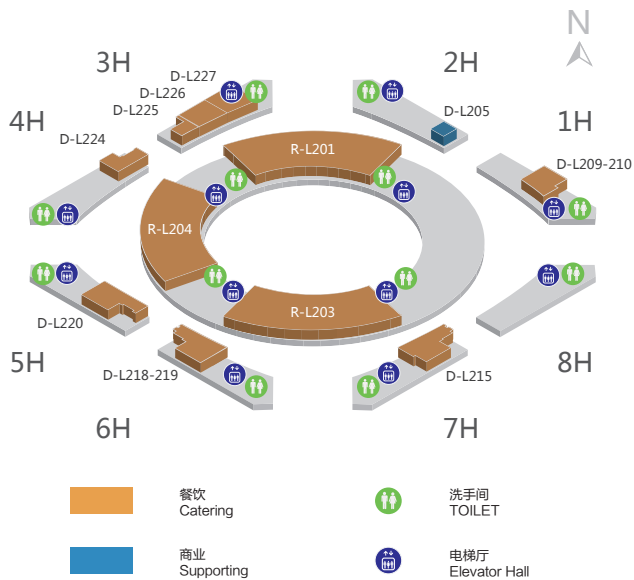

卡乐星
Carl's Jr
R-L204-14
西式快餐
Western fast food

2F

餐饮 Catering

源香缘
Yuan Xiang Yuan
R-L204-09
中式快餐
Chinese fast food

阿康故事
A.KANG STORY
R-L204-18
中式快餐
Chinese fast food

禧喆
Xi Zhe Fast Food
R-L204-10
中式快餐

云之源米线
XXXXXXXXXXXXXXXXX
R-L204-22
云南菜
Yunnan cuisine

东大面王
the Ramen King
of Dongda
R-L204-11
日式面条
Japanese noodles

翘公主龙虾饭
XXXXXXXXXX
R-L204-28
中式快餐
Chinese fast food

2F

餐饮 Catering

🍴 馍道传奇
XXXXXXXXXX

📍 R-L204-30

♥️ 中式快餐
Chinese fast food

商业 Supporting