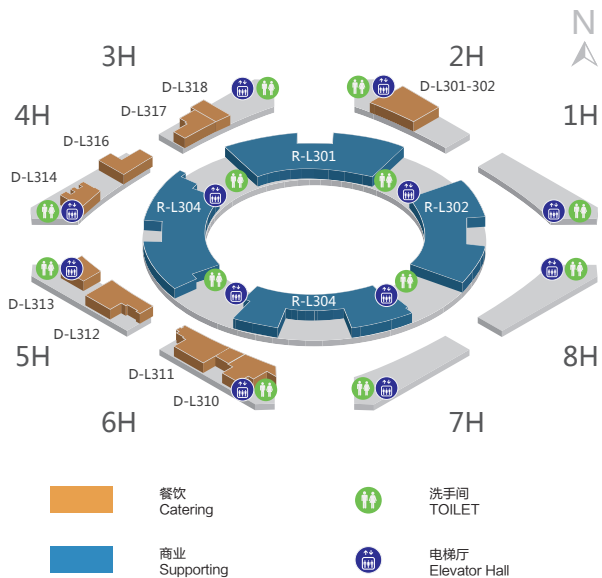

宝莱纳
Paulaner
D-L301-302
西餐
Western food

大帽山港式餐厅
Taimoshan Hong Kong Style Restaurant
D-L316、407
港式
Hong Kong cuisine

星巴克
STARBUCKS COFFEE
D-L310
休闲咖啡
Coffee

欧乐坊
Hola House
D-L317、408
西餐
Western food

耶里夏丽
Yershari
D-L311
新疆菜
Xinjiang cuisine

美罗思披萨
Melrose Pizza
D-L318
披萨
Pizza

3F

商业 Supporting

- 🍴 "一带一路"进口商品展销中心
The Belt and Road Import Commodities Center
- 📍 R-L301-304
- ♥️ 商品展示
Product exhibition

餐饮
Catering

商业
Supporting

洗手间
TOILET

电梯厅
Elevator Hall