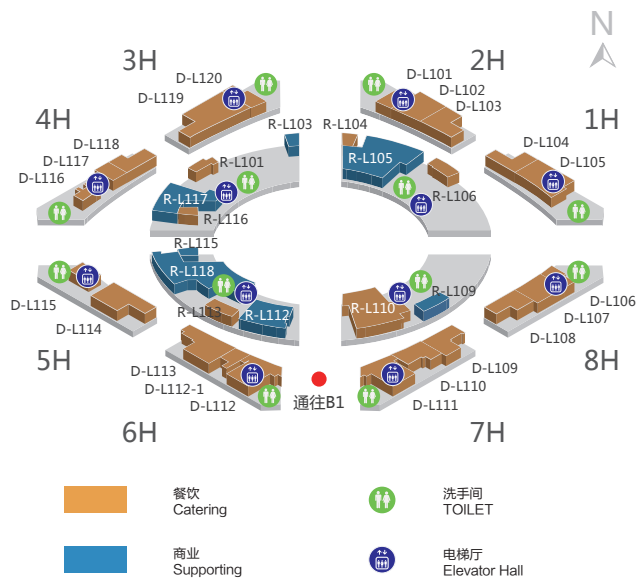

目录

CONTENTS

PART 01

楼层导览

SHOPPING GUIDE

地下一层、一层导览-----P
B1、L1 SHOPPING GUIDE

二层导览-----P
L2 SHOPPING GUIDE

三层导览-----P
L3 SHOPPING GUIDE

四、五、六、七层导览-----P
L4、L5、L6、SHOPPING GUIDE

PART 02

办公楼(餐饮、商业)导览

OFFICE CATERING&SUPPORTING GUIDE

办公楼A座-----P
OFFICE A

办公楼B座-----P
OFFICE B

办公楼C座-----P
OFFICE C

PART 03

交通指南

TRAFFIC GUIDE

-----P

🍴 华鸿盛筵
Hua Hong Feast
📍 D-L103
❤️ 中式快餐
Chinese fast food

🍴 星巴克
STARBUCKS COFFEE
📍 D-L104
❤️ 休闲咖啡
Coffee

🍴 德克士
Dicos
📍 D-L105
❤️ 西式快餐
Western fast food

B1、1F

餐饮 Catering

🍴 热唯国际进口超市
RE&WE
📍 R-B101-106
❤️ 超市
Supermarket

🍴 乔尊快餐
Qiao Zun
📍 D-L106
❤️ 中式快餐
Chinese fast food

🍴 陈兴记生煎
Bun Fever
📍 D-L101
❤️ 中式小吃
Chinese snacks

🍴 玩趣美味
Food Harbor
📍 D-L107
❤️ 中式快餐
Chinese fast food

🍴 丽华快餐
Lihua Fast Food
📍 D-L102
❤️ 中式快餐
Chinese fast food