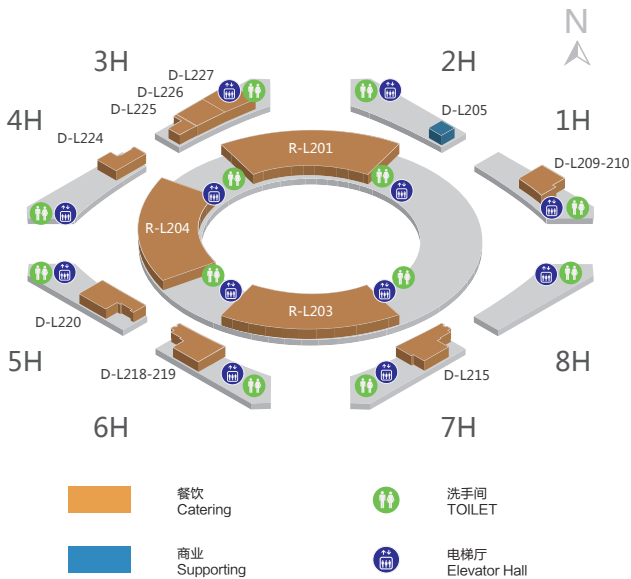

2F

餐饮 Catering

❖ 申之韵味
A Taste Of Shanghai
📍 R-L201、204
♥ 美食集合馆
Food court

❖ 玩味食府
Wonderful Menu
📍 R-L201-22
♥ 中式快餐
Chinese fast food

❖ 重庆小面
Chong Qing Xiao Mian
📍 R-L201-02
♥ 面馆
noodle restaurant

❖ 集集小镇
Jijitown
📍 R-L204-02
♥ 中式快餐
Chinese fast food

❖ 米黛香
Mi Dai Xiang
📍 R-L201-09
♥ 中式快餐
Chinese fast food

❖ COCO壹番屋
Curry House
📍 R-L204-03
♥ 日式简餐
Japanese cuisine

番茄妹米线
tomato girl
rice-flournoodles
R-L204-12
中式快餐
Chinese fast food

新石器拌饭
NEOLITHIC BIBIMBAP
R-L204-13
韩国料理
Korean cuisine