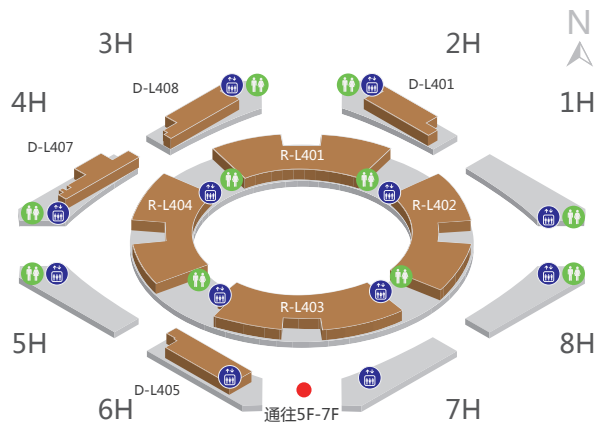

美罗思披萨
Melrose Pizza
D-L318
披萨
Pizza

3F

商业 Supporting

- 🍴 "一带一路"进口商品展销中心
The Belt and Road Import Commodities Center
- 📍 R-L301-304
- ♥️ 商品展示
Product exhibition

餐饮
Catering

商业
Supporting

洗手间
TOILET

电梯厅
Elevator Hall