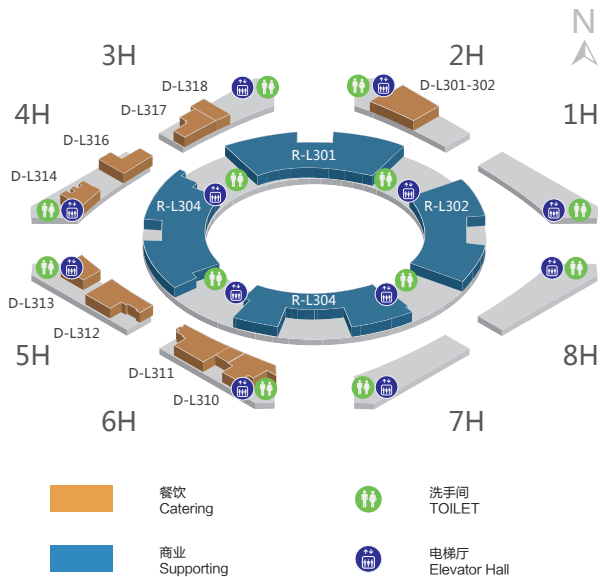

水晶珊瑚主题餐厅
Crystal&Coral Restaurant
D-L312
中式快餐
Chinese fast food