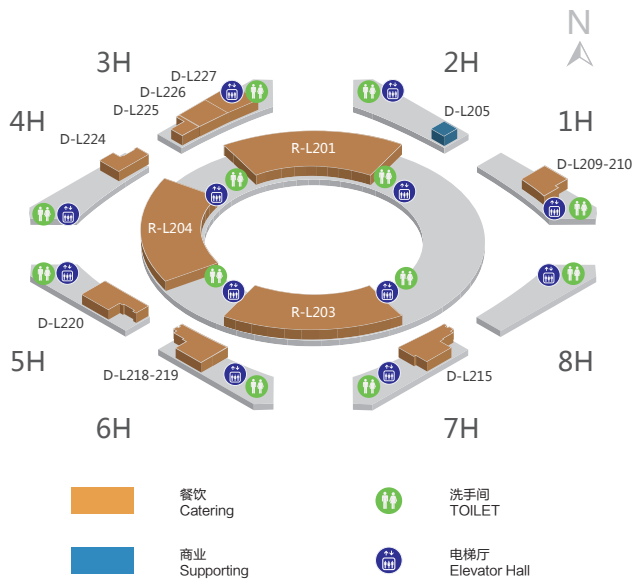

■ 拿渡麻辣香锅 Na Du Spicy Wok
■ D-L226
■ 香锅 Spicy Wok

■ 乐铺 Galop Restaurant
■ D-L215
■ 中式快餐 Chinese fast food

■ 麦当劳 McDonald's
■ D-L227
■ 西式快餐 Western fast food

■ 谷田稻香 The Frog Prince
■ D-L218-219
■ 中式快餐 Chinese fast food

■ 盒马鲜生 Freshhema
■ R-L203
■ 超市 Supermarket

❖ 欧买咖
Oh! Mgod
📍 R-L201-08
♥ 中式快餐
Chinese fast food

❖ 老娘舅
Lao Niang Jiu
📍 R-L201-12
♥ 中式快餐
Chinese fast food

❖ 汉堡王
Burger King
📍 R-L201-18
♥ 西式快餐
Western fast food