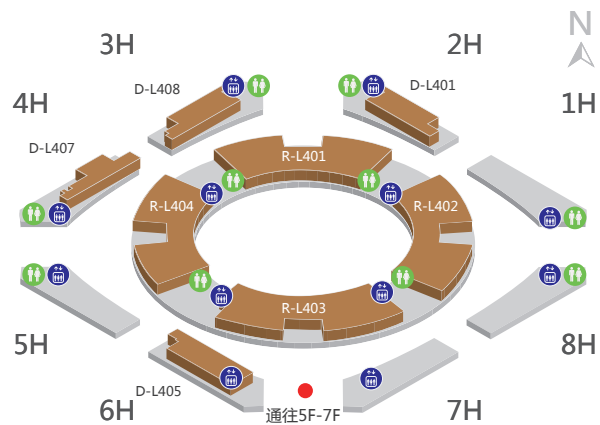

R-L403-11

中式快餐
Chinese fast food

咪吃面
Goody Goody Noodle House

R-L403-15

中式快餐
Chinese fast food

水果爱找茬
UT

R-L403-16

饮品
Drinks

4-7F

餐饮 Catering

台喜
Tai Xi

R-L403-02

便利店
Convenient store

我呀便当
"WO YA" Bento

R-L403-03

中式快餐
Chinese fast food

严小胖
Yan Xiao Pang

R-L403-05

中式快餐
Chinese fast food

- 餐饮
Catering
- 商业
Supporting
- 洗手间
TOILET
- 电梯厅
Elevator Hall

4-7F

商业 Supporting

- 悦影汇
We in love together
- 圆楼6F、7F
- 电影院
Cinema

办公楼餐饮 超市导览