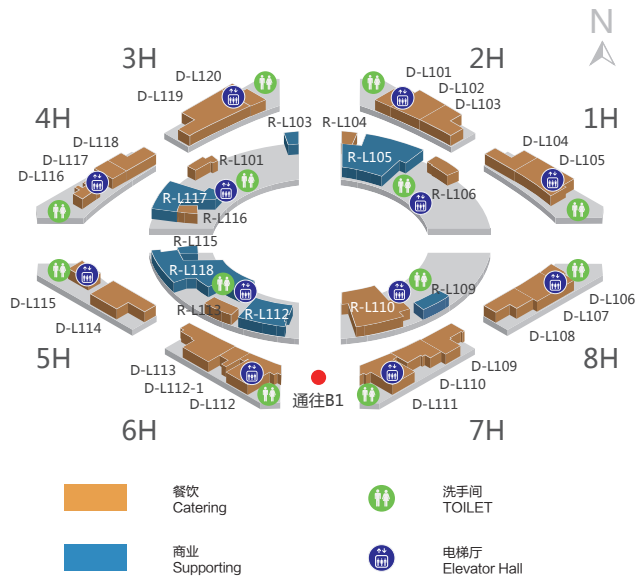

☕ 太平洋咖啡
Pacific Coffee
📍 D-L1112
♥ 休闲咖啡
Coffee