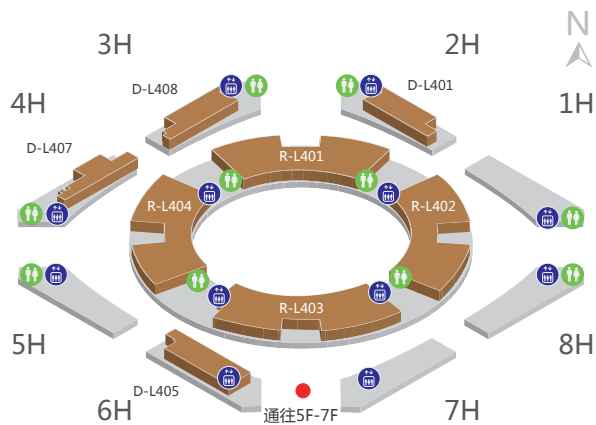

美食集合馆
Food court

渔当家酸菜鱼
Head Fisherman

R-L401-A02

川菜
Sichuan cuisine

云蚂蚁
Cloud Ant

R-L401-A04

便利店
Convenient store

集食情报
亚洲美食广场
Ji Shi Qing Bao
Fresh Food Court

R-L402

美食集合馆
Food court

福荣祥
Fu Rong Xiang

R-L403-01

港式
Hong Kong cuisine

- 餐饮 Catering
- 商业 Supporting
- 洗手间 TOILET
- 电梯厅 Elevator Hall

余香七手工酸辣粉
yuxiangqi hot and sour powder

R-L403-07-02