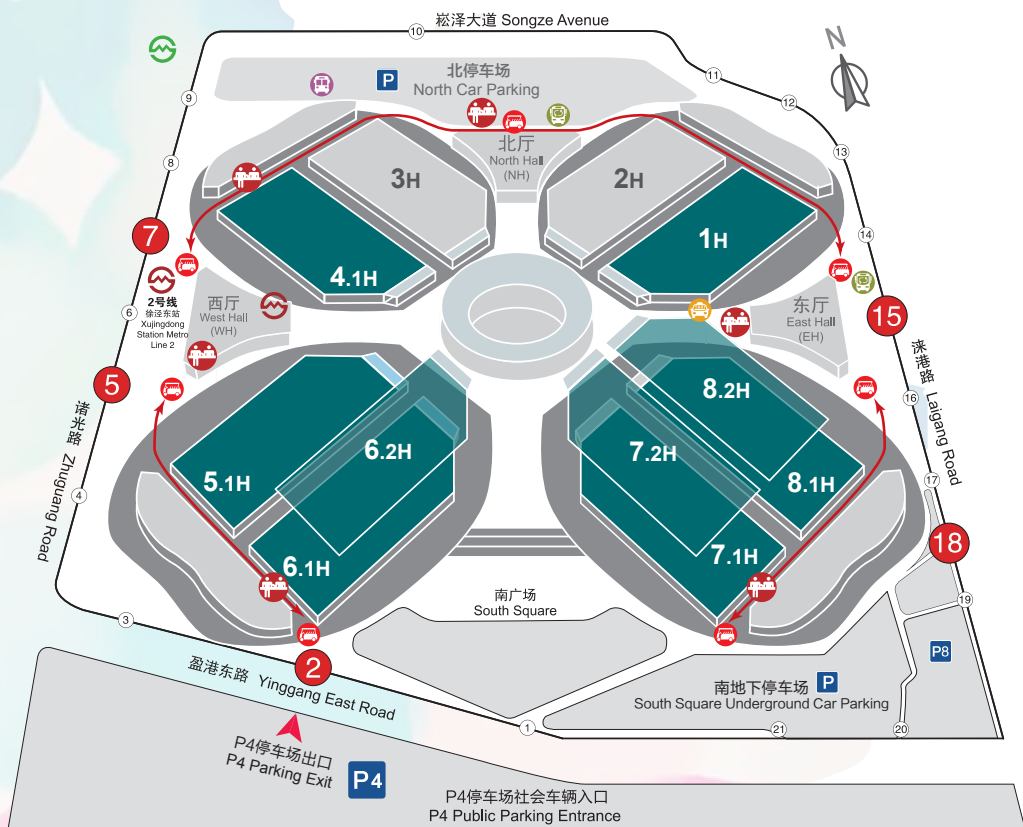

# 交通示意图 Transportation

会卓路 Huizhuo Road

观众登录处  
Visitor Registration

馆内电瓶车停靠点  
Shuttle Bus Station

出租车停靠点 (展会期间运营时间: 15:00 - 19:00)  
Taxi Station (Service Time: 15:00 - 19:00)

地铁2号线徐泾东站  
Xujingdong Station, Metro Line 2

地铁17号线诸光路站  
Zhuguanglu Station, Metro Line 17

免费班车停靠点: 去往虹桥交通枢纽 (地铁2号线、10号线、虹桥机场T2航站楼、虹桥火车站) / 中春路站 (地铁9号线) (展会期间运营时间: 14:00 - 19:00)  
Free Shuttle Bus to Hongqiao Transportation Hub (Metro Line 2, Line 10, Hongqiao Airport Terminal 2, Hongqiao Railway Station) / Zhongchun Road Station (Metro Line 9) (Service Time: 14:00 - 19:00)

酒店班车  
Hotel Shuttle Bus

P4停车场进馆入口  
Venue Entrance  
from P4 Parking

地铁客流进馆入口  
Venue Entrance  
from Metro Line 2

出租车临时下客进馆入口  
Venue Entrance for Taxi  
Drop Off Point

VIP车辆停车场入口  
VIP Car Parking Entrance

社会车辆停车场  
Public Parking

VIP车辆停车场  
VIP Parking