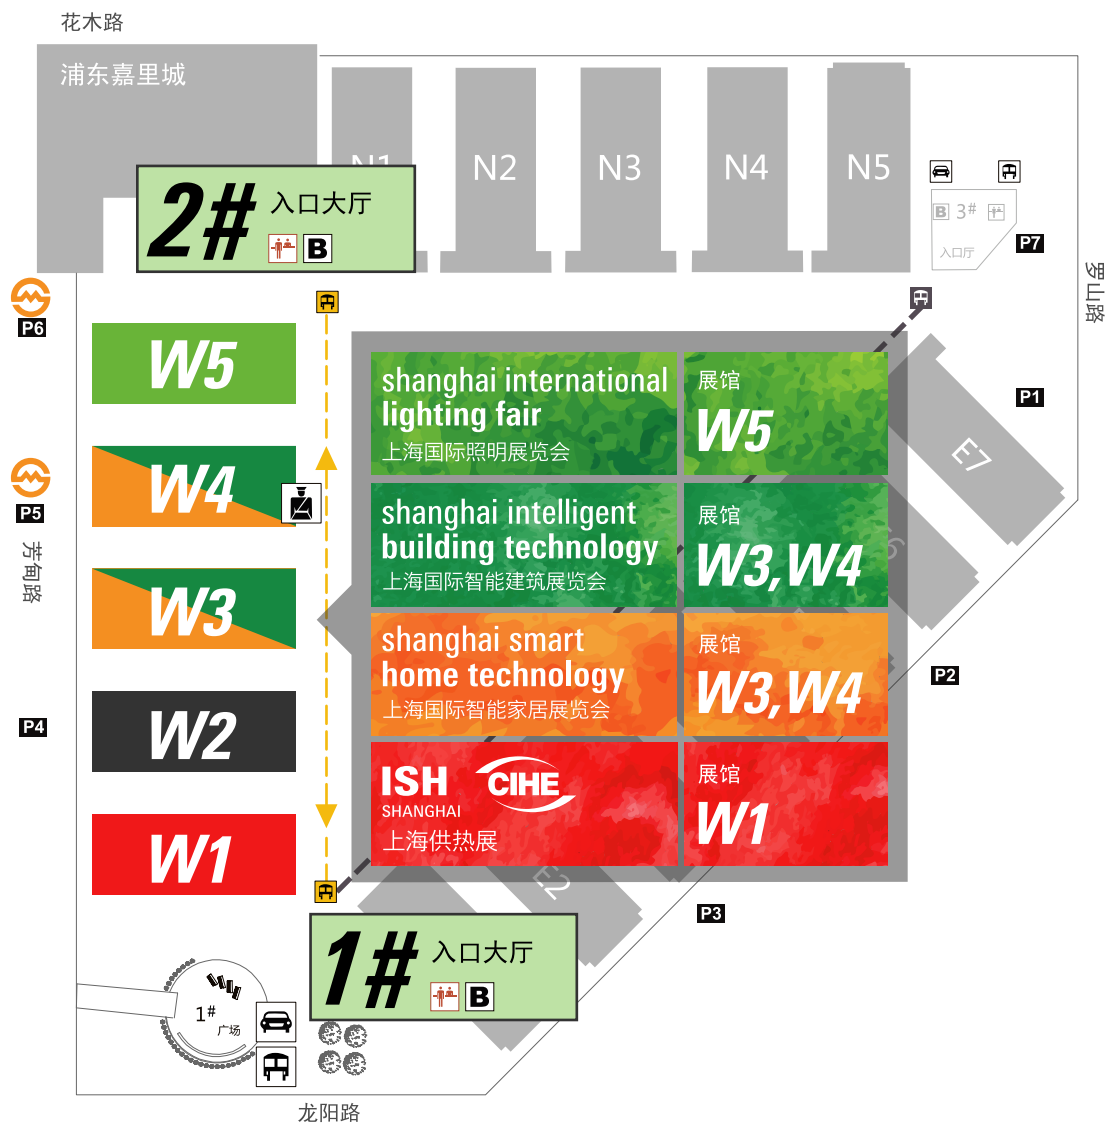

Intelligent Green Building

IGB - 中国智能绿色建筑展览平台

www.intelligentgreenbuilding.cn

- 4** 展联合打造
- 700+** 参展商
- 51,000** 专业观众
- 40,000** 展出面积(平方米)

-  观众登记处
-  免费地铁短驳班车
-  馆内穿梭班车
-  地铁7号线(花木路)
-  出租车
-  商务中心
-  治安受理点